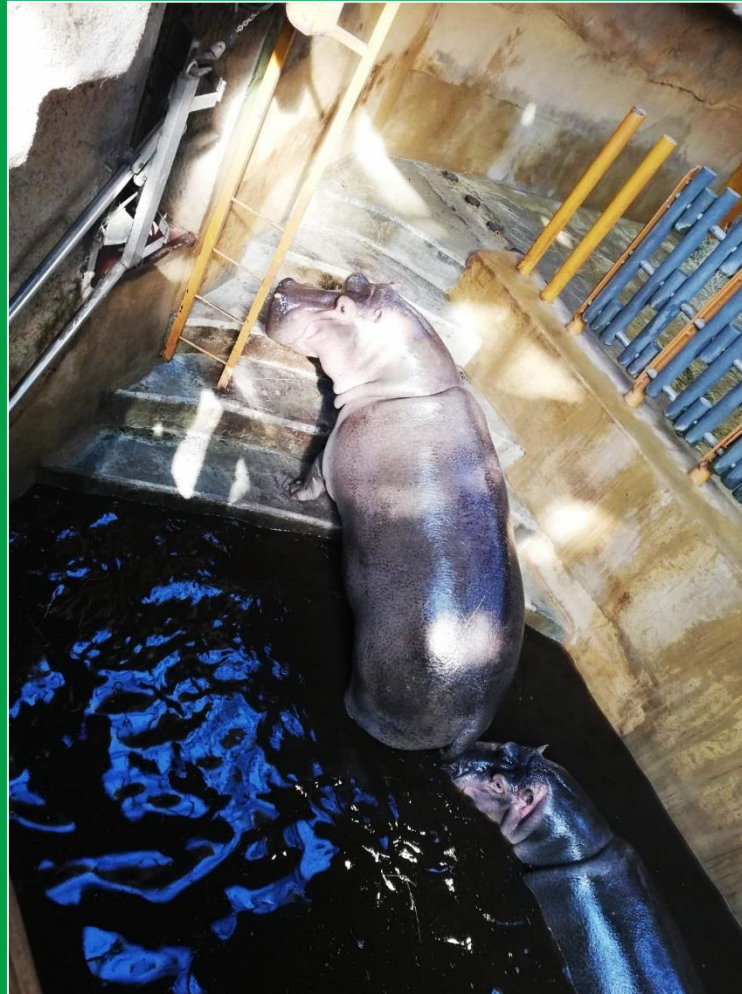

Hroch, symbol ZOO Ostrava