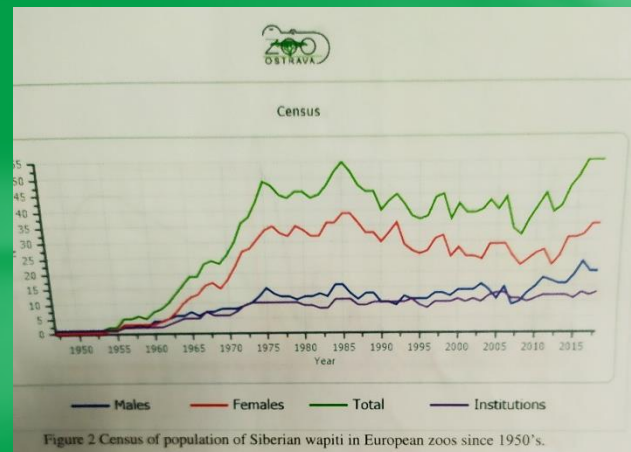

Technické zázemí slonů

Technické zázemí slonů - kladky

Technické zázemí slonů - spoje

Sloni se cvičí v angličtině

Technické zázemí - Matematika

Kolik co stojí

V roce 2021 zoo celkem utratila **144 mil. Kč:**